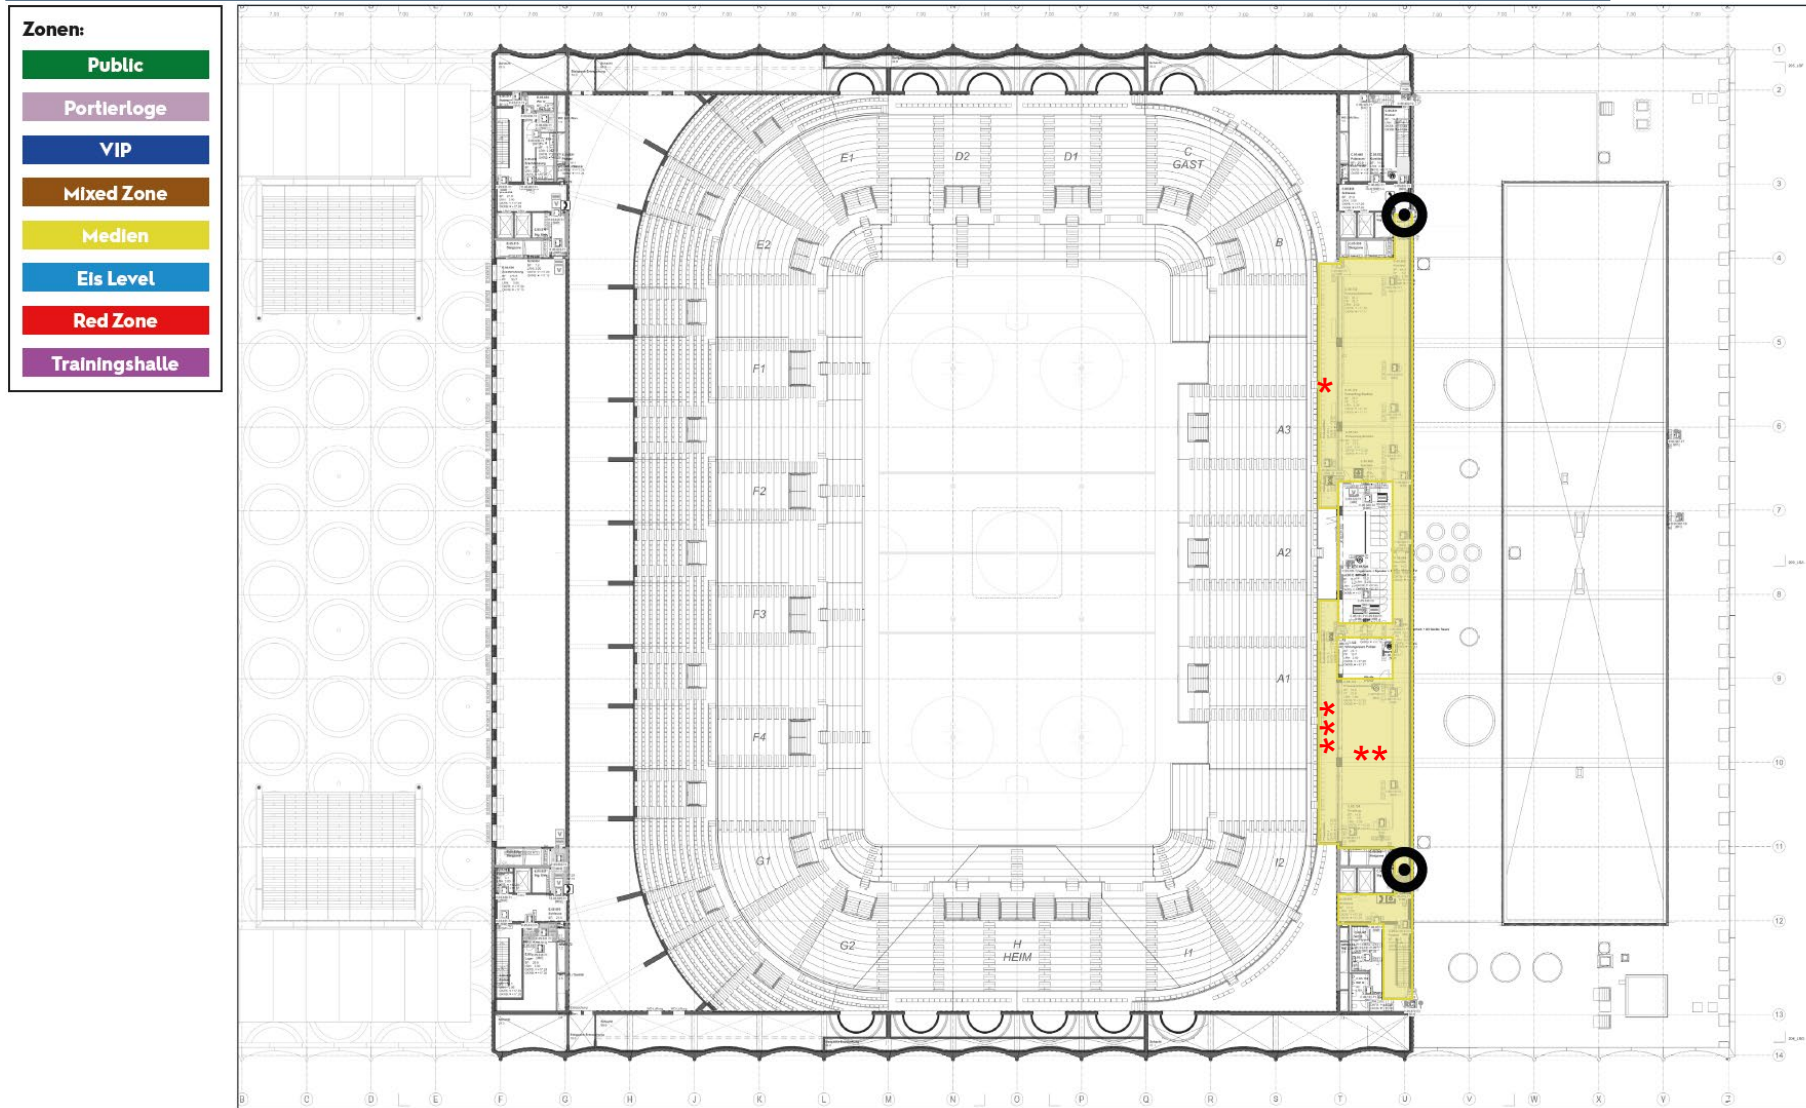

# MEDIENBEREICH – 5.0G

\* Pressebalkon West (Rechts)

\*\* Pressekonferenzraum

\*\*\* Pressebalkon Ost (Links)

Die Sitzzuteilung wird auf dem LED-Screen im Pressekonferenzraum bekanntgegeben. Die Aufstellungen werden ebenfalls im Pressekonferenzraum verteilt.

In allen Bereichen  
Westen-Pflicht!

1 Im EG  
Zugang Public-Bereich

2 Ice Rink Level  
Zugang

3 Entlang Umgang 3. OG  
Zugang

4 Eckpositionen 7. OG  
Zugang

Fotospot zwischen den  
Spielerbänken **NUR** für  
Keystone-SDA, Freshfocus &  
Media Team ZSC Lions!