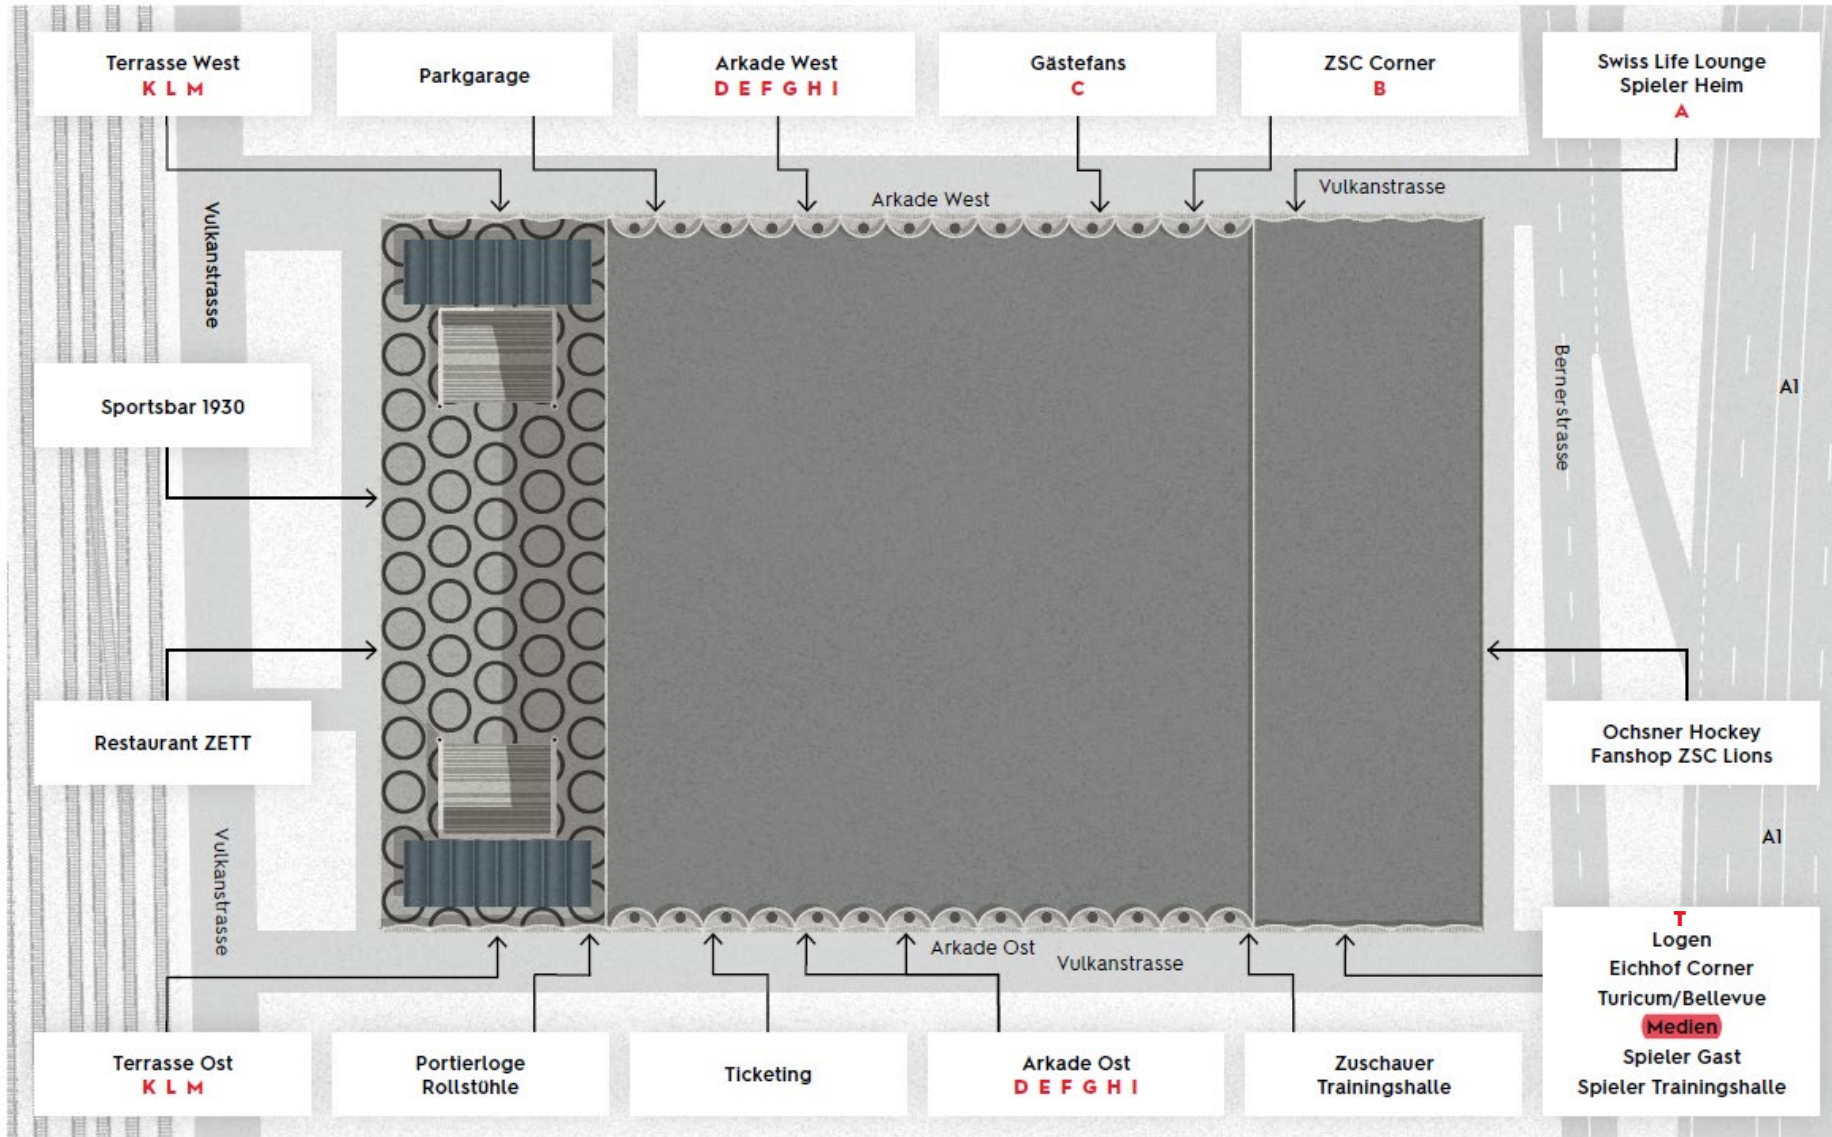

ORIENTIERUNG / ÜBERSICHT – SPIEL ZSC LIONS

Swiss Life Arena | Vulkanstrasse 130 | 8048 Zürich-Altstetten | www.swisslifearena.ch

SwissLife
Arena

Medieneingang «T»
offen ab 18:00 Uhr resp.
14:00 Uhr