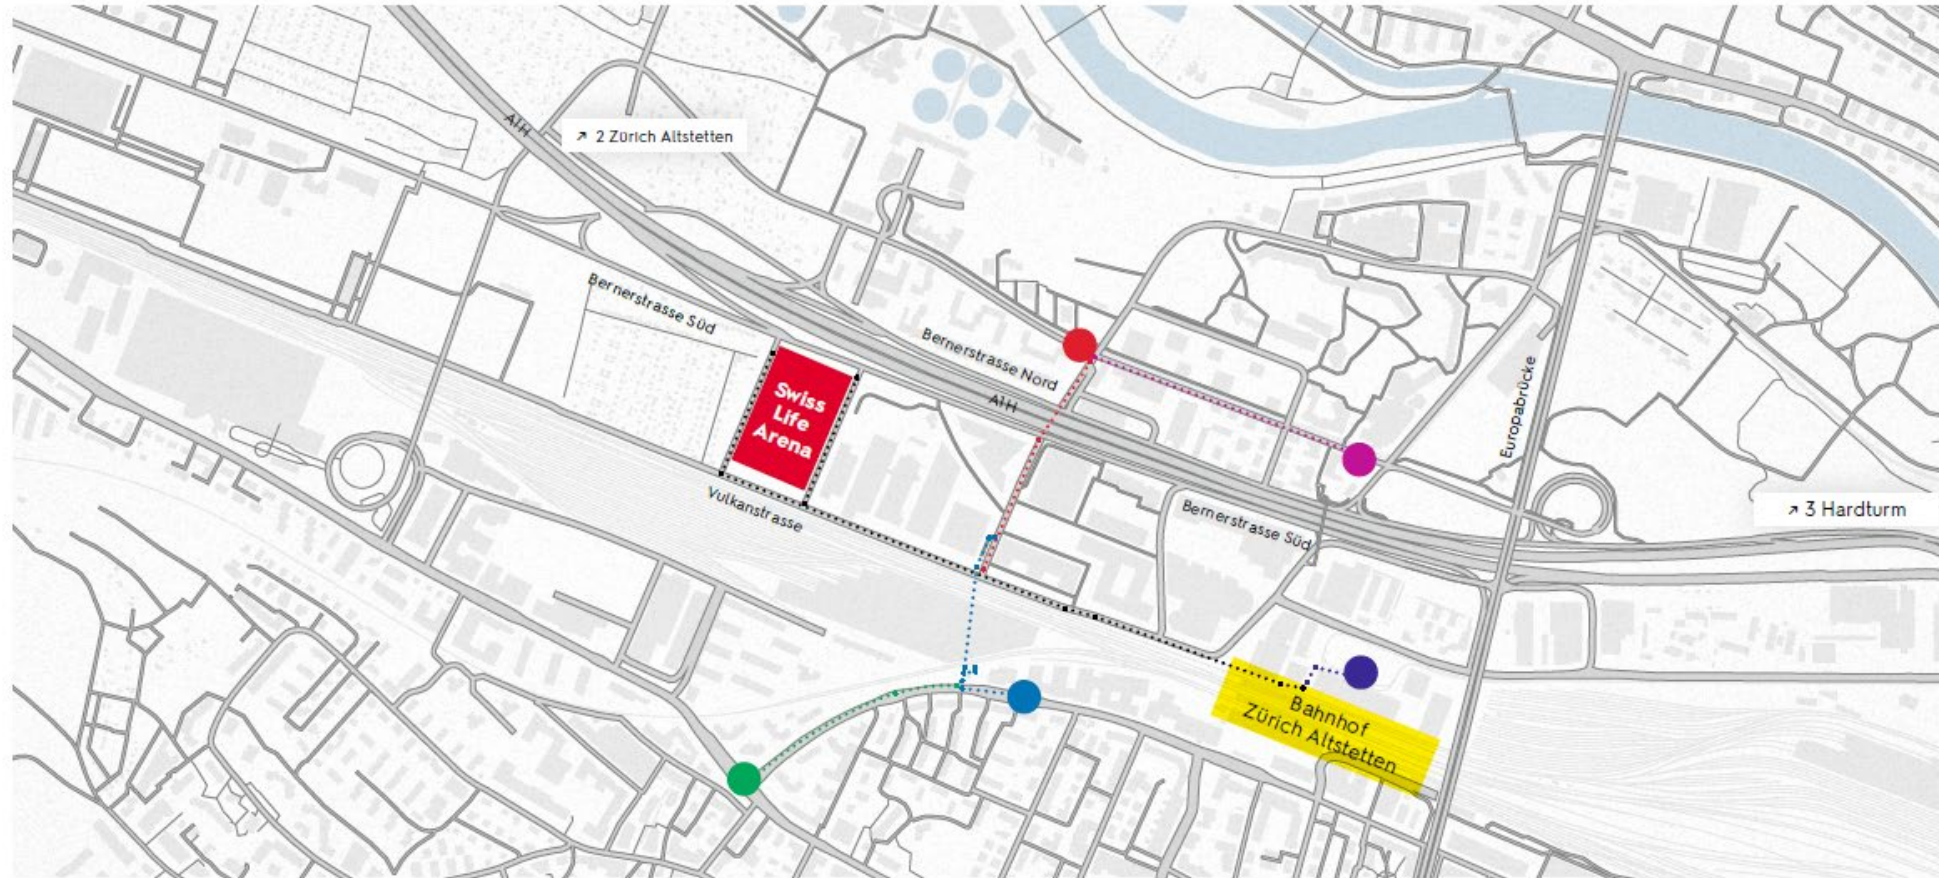

## Media Guide

Anfahrtsplan ÖV	4
Parkplätze	5
Medieneingang	6
Übersicht EG	7
Medienbereich – 5. OG	8
Fotografenzonen	9
Mixed Zone – EG (Post Game Interviews)	10
Diverse Infos	11

# ANFAHRTSPLAN ÖV

Swiss Life Arena | Vulkanstrasse 130 | 8048 Zürich-Altstetten | [www.swisslifearena.ch](http://www.swisslifearena.ch)

SwissLife  
Arena