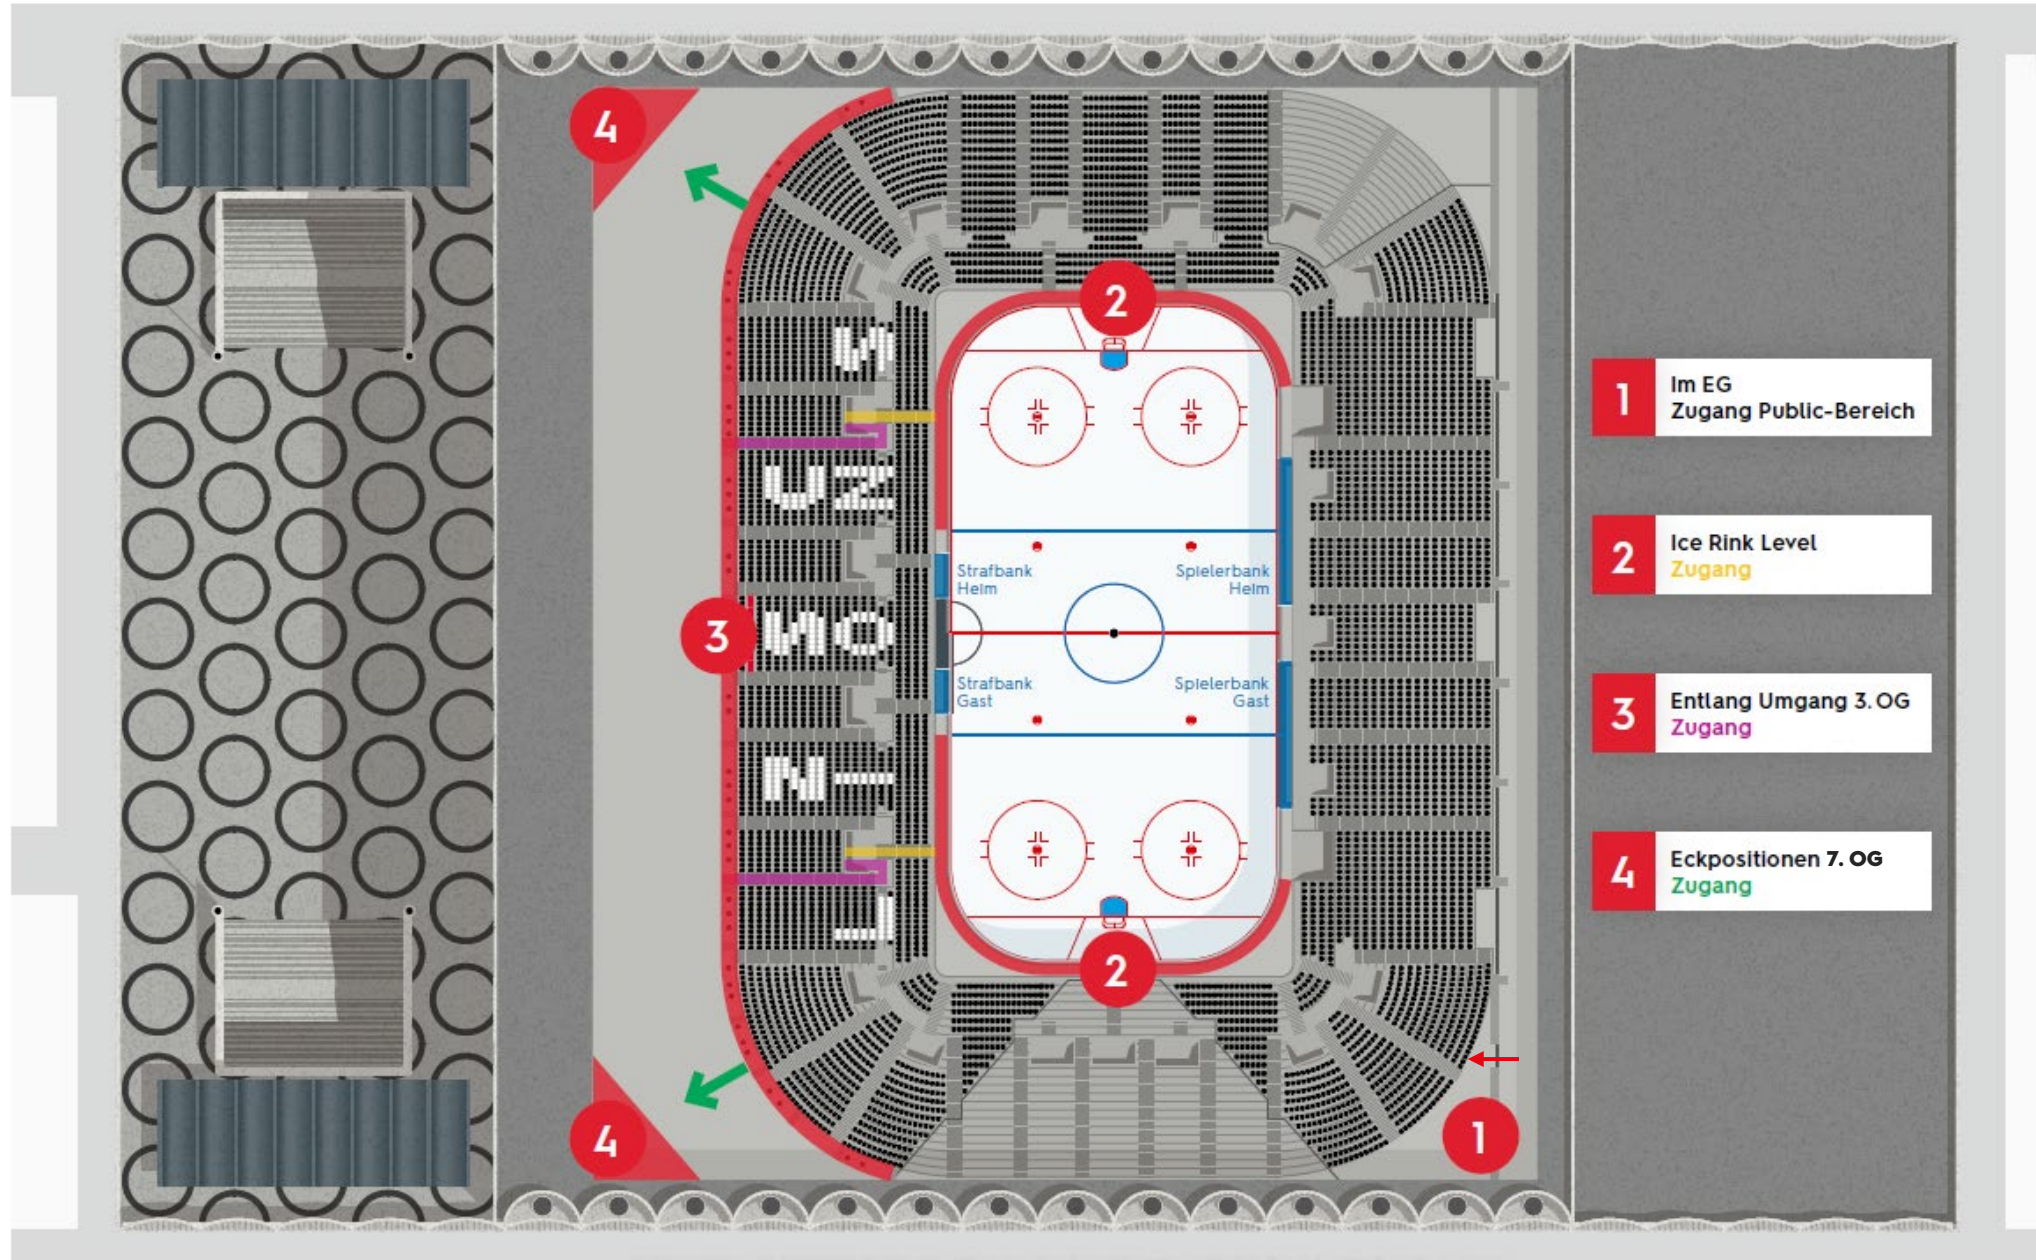

# MEDIENBEREICH – 5.0G

\* Pressebalkon West (Rechts)

\*\* Pressekonferenzraum

\*\*\* Pressebalkon Ost (Links)

Die Sitzzuteilung wird auf dem LED-Screen im Pressekonferenzraum bekanntgegeben. Die Aufstellungen werden ebenfalls im Pressekonferenzraum verteilt.

In allen Bereichen  
Westen-Pflicht!

1 Im EG  
Zugang Public-Bereich

2 Ice Rink Level  
Zugang

3 Entlang Umgang 3. OG  
Zugang

4 Eckpositionen 7. OG  
Zugang

Fotospot zwischen den  
Spielerbänken **NUR** für  
Keystone-SDA, Freshfocus &  
Media Team ZSC Lions!

Bitte die Zugänge gemäss  
Plan beachten. Um an die  
drei möglichen Foto-  
Positionen zu kommen, muss  
der Zugang Public-Bereich  
genommen werden (Ziffer 1).  
**KEIN** Zugang über den  
Spielertunnel Gast!