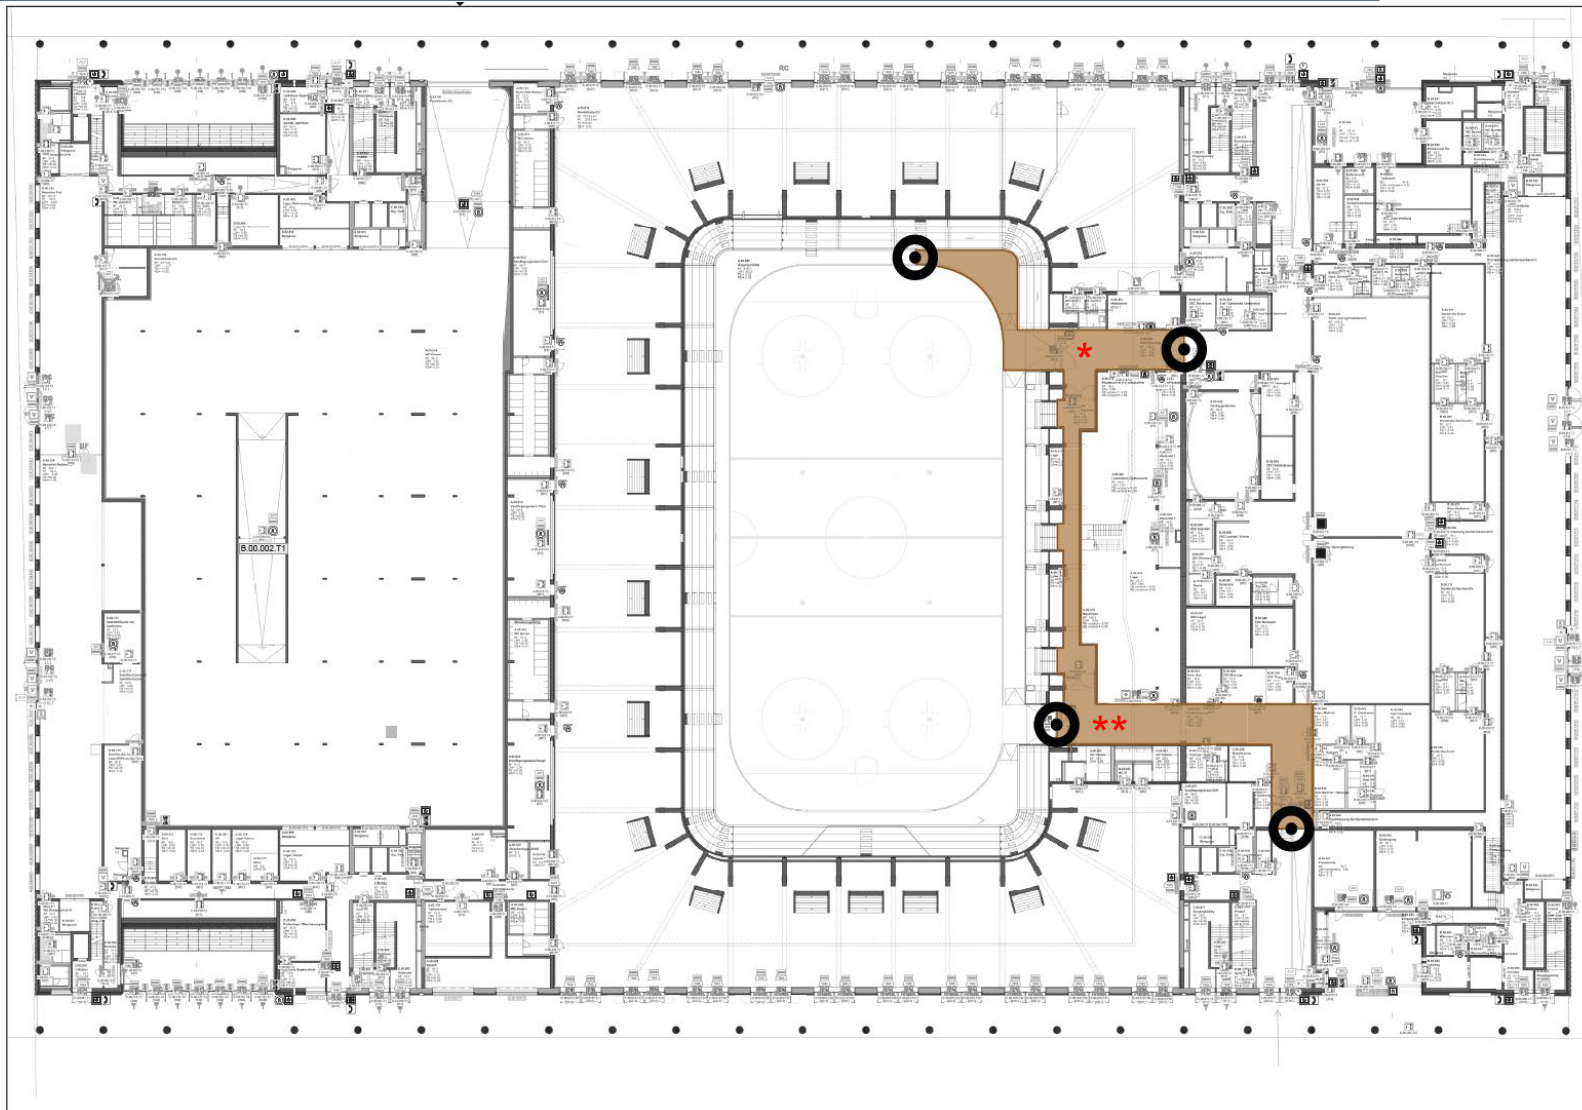

Zonen:

Public
Portierloge
VIP
Mixed Zone
Medien
Eis Level
Red Zone
Trainingshalle