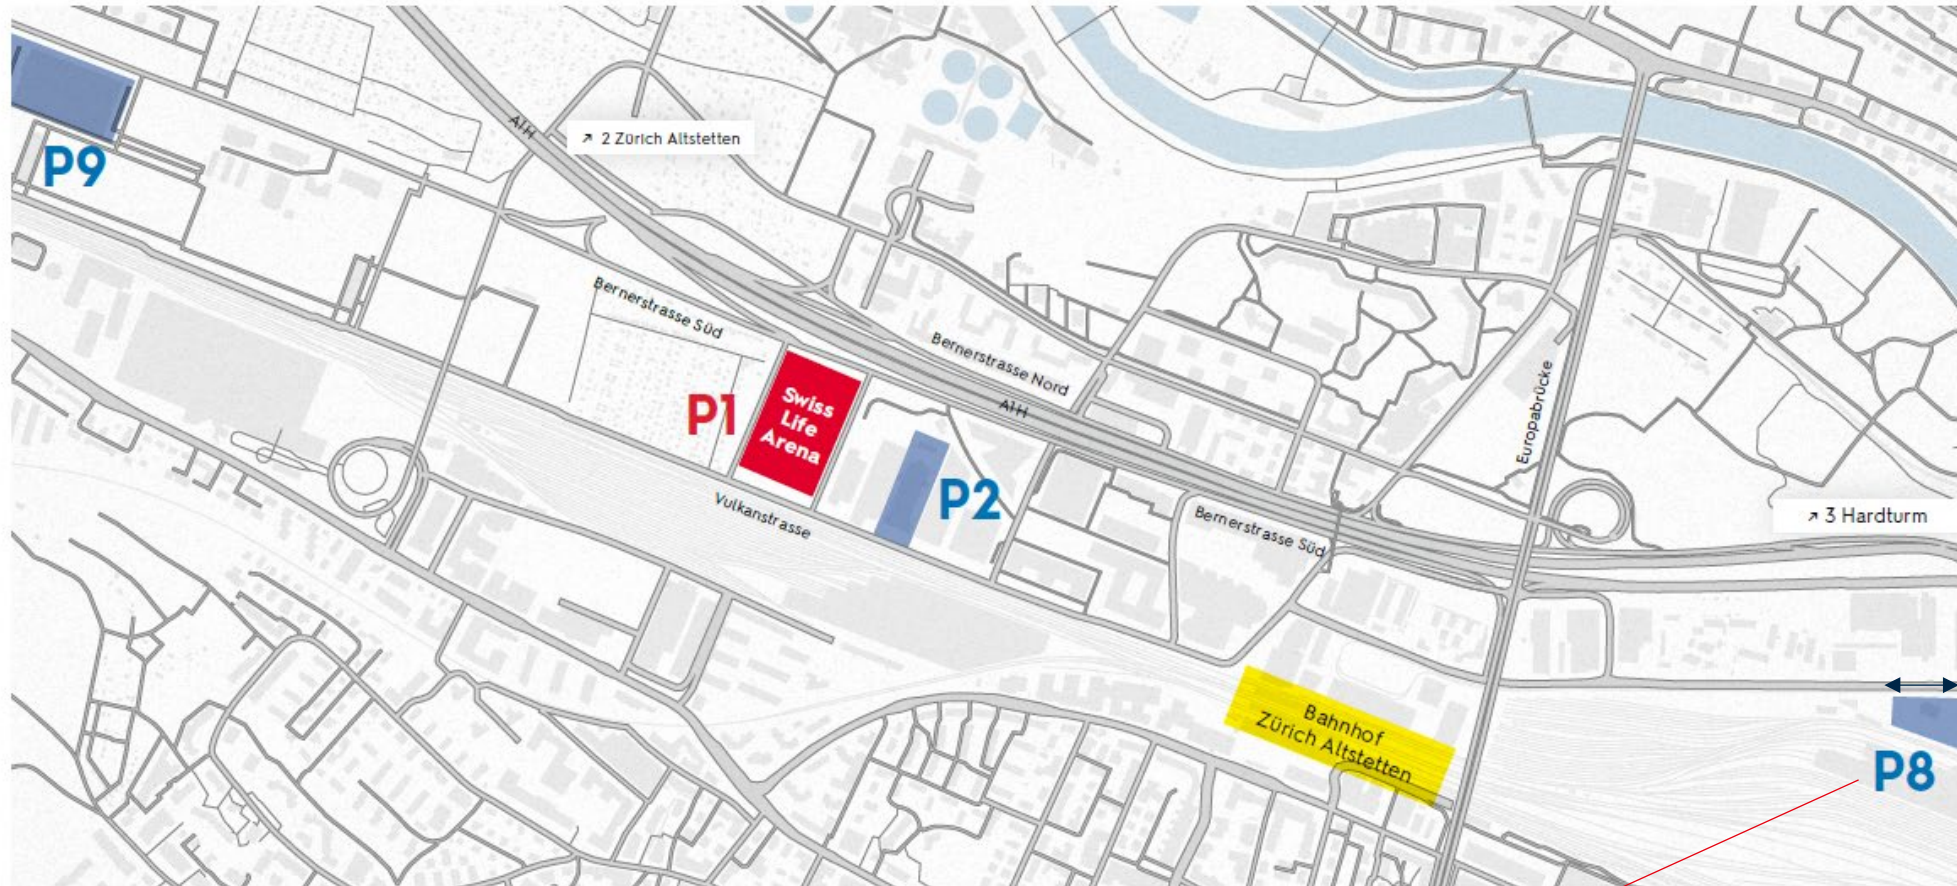

PARKPLÄTZE – P8 (Engrosmarkt)

Swiss Life Arena | Vulkanstrasse 130 | 8048 Zürich-Altstetten | www.swisslifearena.ch

SwissLife
Arena

P8 Engrosmarkt

Ihr Parkplatz. Bitte weisen Sie sich aus für den Abgleich mit der Liste.

Parkplätze offen ab
18:00 Uhr resp.
14:00 Uhr