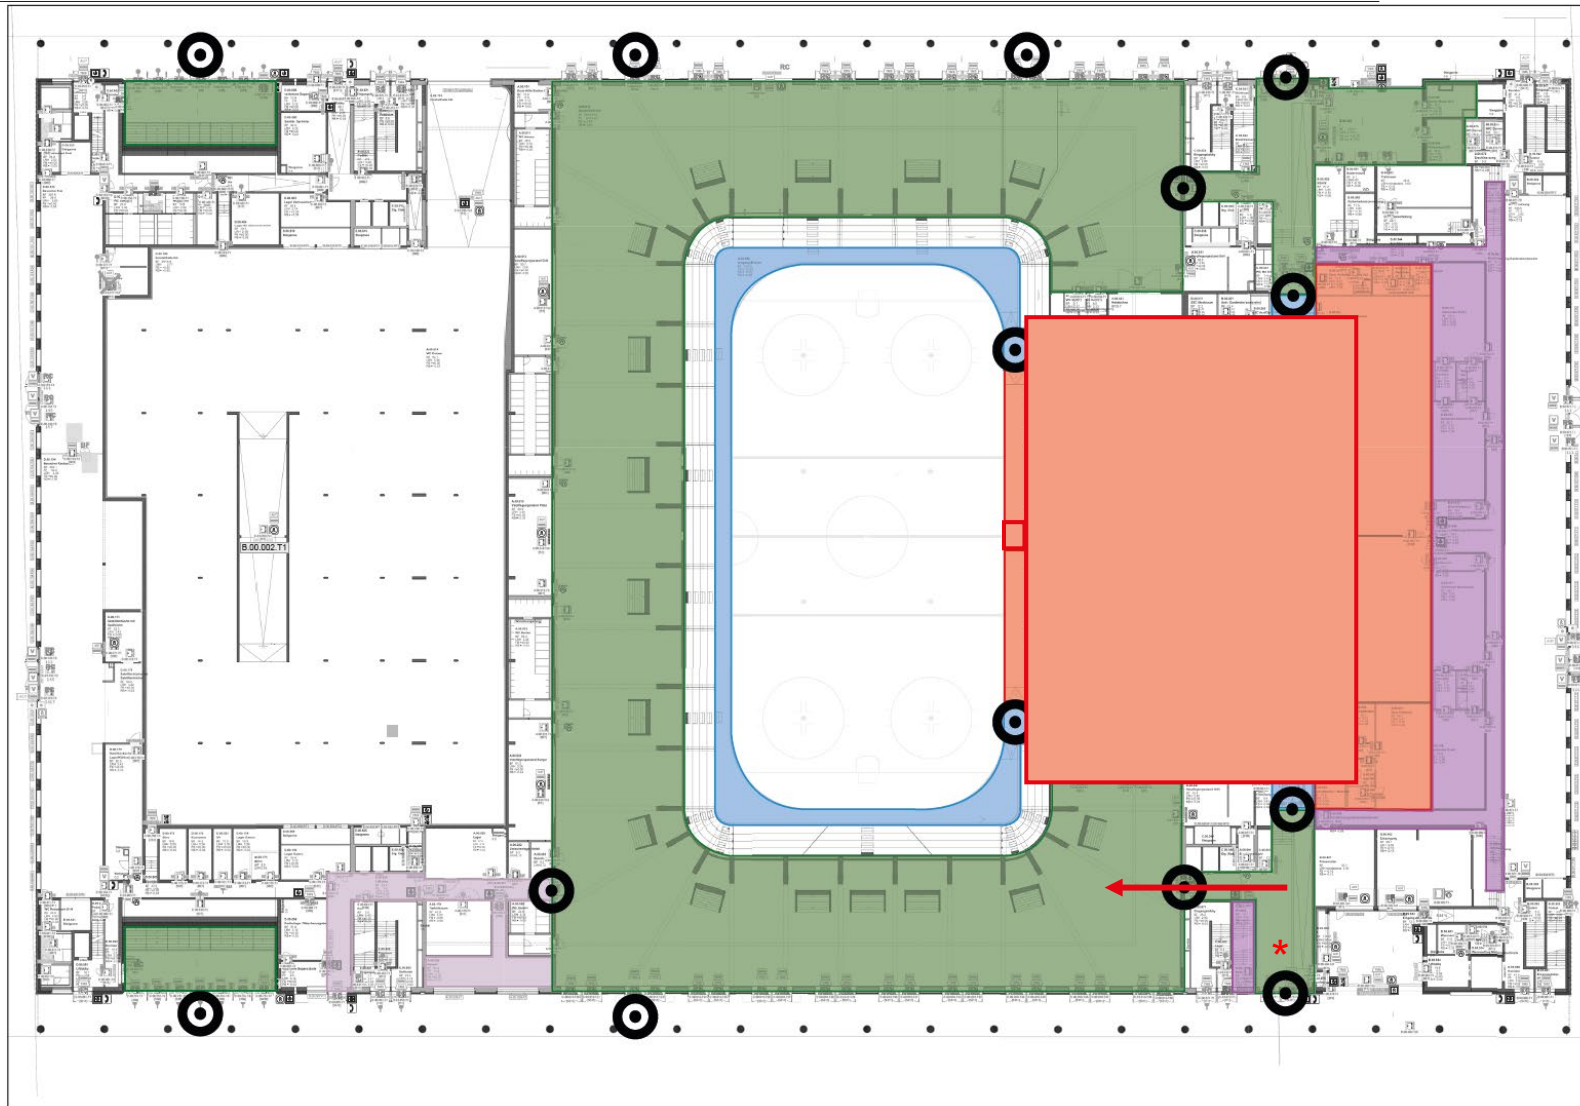

Zonen:	
Public	Public
Portierloge	Portierloge
VIP	VIP
Mixed Zone	Mixed Zone
Medien	Medien
Eis Level	Eis Level
Red Zone	Red Zone
Trainingshalle	Trainingshalle